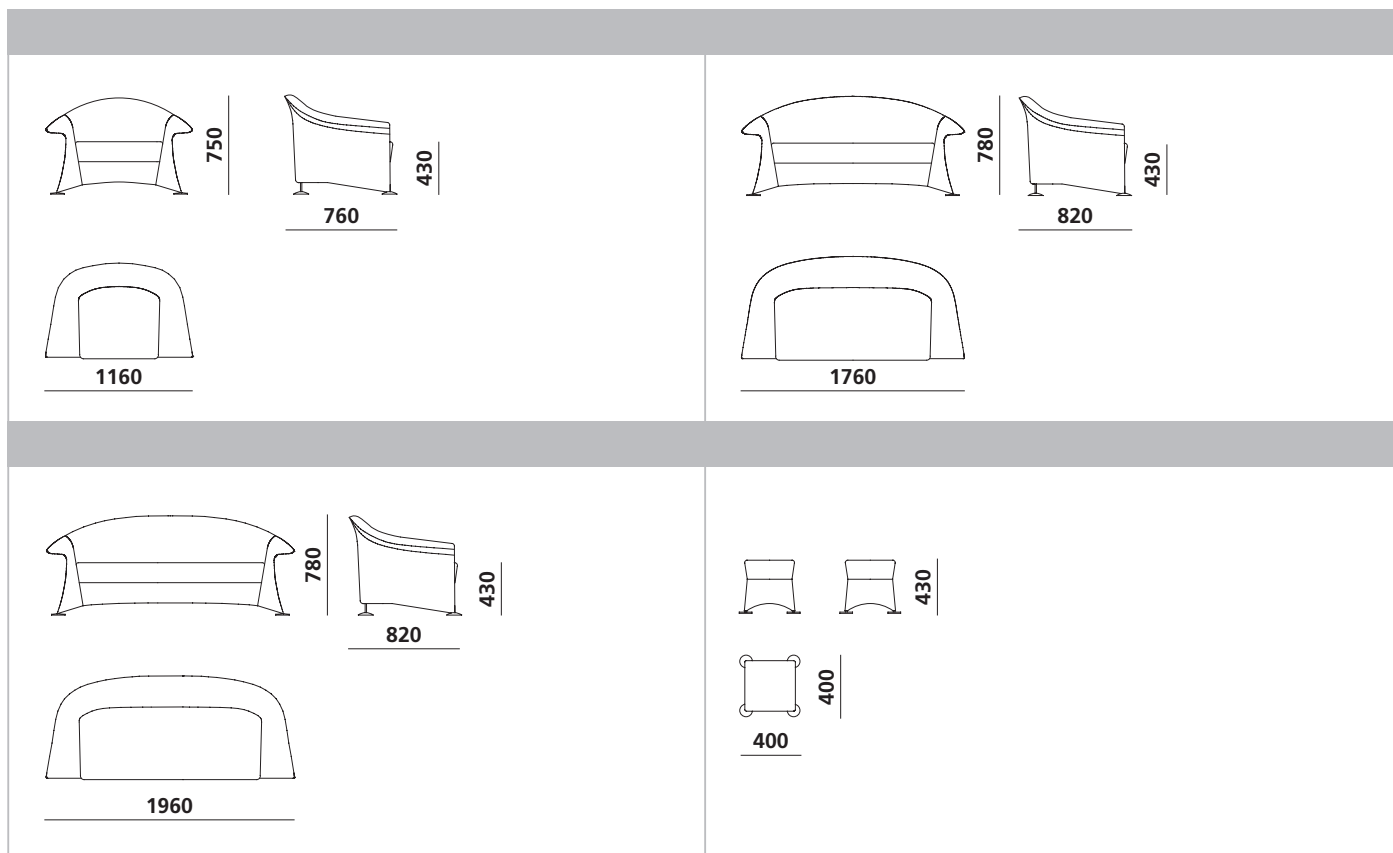

Julia

1	wooden framework	structure en bois	деревянный скелет
2	beech wood	hêtre massif	массив бук
3	leg	piéd	ножка
4	cover	revêtement	обивка
5	PES fleece	polyester nappage	ПЕС руно
6	PUR foam N 3038	mousse polyuréthane N 3038	ПУР Н 3038
7	PUR foam N 2529	mousse polyuréthane N 2529	ПУР Н 2529
8	PUR foam H 2540	mousse polyuréthane H 2540	ПУР Н 2540
9	PUR foam N 2227	mousse polyuréthane N 2227	ПУР Н 2227
10	PUR foam	mousse polyuréthane	ПУР пена
11	non-woven textile	non tissé	нетканый текстиль
12	sinuous arc spring	ressort zig zag	синусоидальная пружина
13	coil springs	ressort	прижимный скелет
14	girt	ceinture	лямка
15	laminate	structure polyester	слоистый пластик
16	lamella	latte multiplis	ламель
17	chopped polyurethane foam	flocons mousse polyurethane	ПУР крожка
18	special mix	remplissage spécial	специальный наполнитель видов

1	Holzgestell	dřevěná kostra	dřevená kostra
2	Buchholz	bukový masiv	bukový masiv
3	Fuß	noha	noha
4	Bezug	potah	potah
5	PES Vlies	PES rouno	PES ruño
6	PUR Schaum N 3038	PUR pěna N 3038	PUR pena N 3038
7	PUR Schaum N 2529	PUR pěna N 2529	PUR pena N 2529
8	PUR Schaum H 2540	PUR pěna H 2540	PUR pena H 2540
9	PUR Schaum N 2227	PUR pěna N 2227	PUR pena N 2227
10	PUR Schaum	PUR pěna	PUR pena
11	Nonwoven Textilie	netkaná textilie	netkaná textilía
12	Wellenfeder	vlnitá pružina	vlnitá pružina
13	Federkern	pružinová kostra	pružinová kostra
14	Gurt	popruh	popruh
15	Schichtstoff	laminát	laminát
16	Lamelle	lamela	lamela
17	PUR Flocke	PUR drť	PUR drť
18	Spezialmix	speciální mix	špeciálny mix