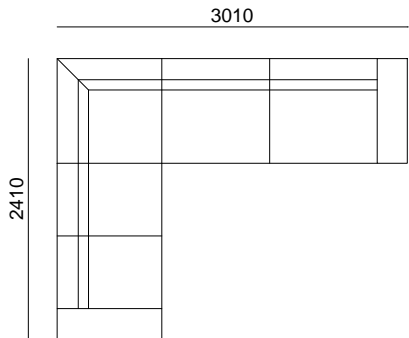

VANESSA roh

VANESSA kreslo

vankúš 600x500

vankúš 420x420

valec 600x160

VANESSA 2sedL + roh + 3sedP

VANESSA 3sedP + ležadloP

VANESSA 3sedP + ROH3sedP