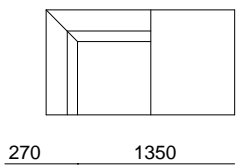

VANESSA 2sed P

VANESSA ROH3sed P

VANESSA ROH3sed L

VANESSA ROH2sed P

VANESSA ROH2sed L

VANESSA ležadlo P

VANESSA ležadlo L

VANESSA kreslo

VANESSA roh

VANESSA kreslo

vankúš 600x500

vankúš 420x420

valec 600x160

VANESSA 2sedL + roh + 3sedP

VANESSA 3sedP + ležadloP

VANESSA 3sedP + ROH3sedP